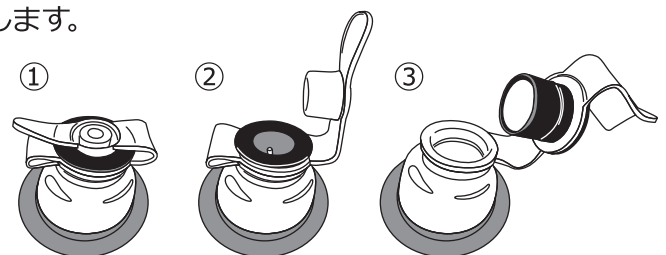

## 組立方法

### 【本体】

1.付属ポンプを使ってバルブより製品本体に空気を注入します。

2.バルブを本体に押し込みます。

3.車の後部座席に設置します。

※脚部分が座席の前側に向くように設置してください。

※ご使用の車に合わせて、空気量を調整してください。

①ご使用時：中栓、外栓、両方共閉じてください。

②空気を入れる時：中線を閉じ、付属ポンプの口を差し込んでください。

③空気を抜く時：中栓、外栓、両方共開けてください。

※バルブは2重構造になっています。