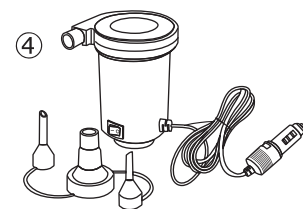

【その他付属品】

※シガーソケット専用(12v)