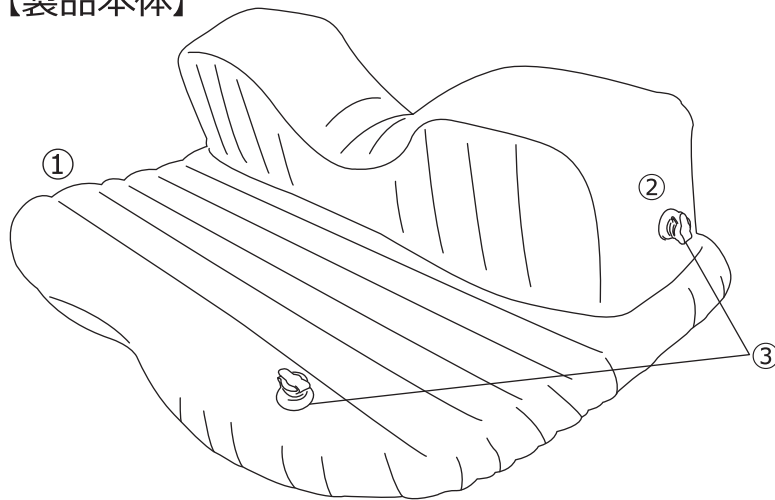

【メンテナンスについて】

使用後には汚れを落として、直射日光を避け、湿気がなく、風通しの良い場所に保管してください。

【廃棄について】

本製品を廃棄の際は各地方自治体の廃棄処分に従って廃棄してください。

【製品スペック】

本体材質：PVC

サイズ：約(幅)140X(奥行)85X(高さ)45mm ※使用時

重さ：2.0kg

原産国：中国

各部の名称及び、付属品

【製品本体】